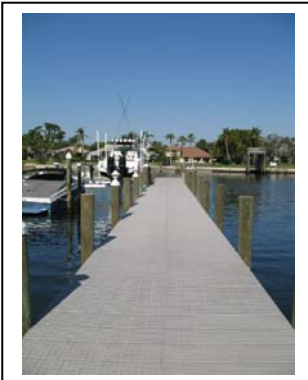

## STEIGERS

THRUflow is een van de beste alternatieven voor traditionele systemen. Sterk, makkelijk te installeren, licht in gewicht, voorzien van koppelprofielen en bespaart arbeidskosten. Daarnaast is het anti-slip, onderhoudsvrij en voert water en vuil direct af. Het laat zonlicht door ten behoeve van het leven onder water.

## TERRASSEN

THRUflow is zeer geschikt voor uw terras. Anti-slip, onderhoudsvrij, rot en vlekt niet en geen splinters. Er blijft geen water achter op het oppervlak. Een terras voor uw leven.

## LOOPPADEN

THRUflow is de beste oplossing voor looppaden in onze kwetsbare natuurparken. Het laat zonlicht door en de natuur kan blijven groeien.